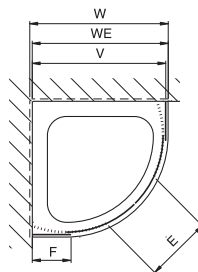

EDITION

Standardní provedení:

Profily: silber matt/502

Sklo: čiré pravé bezpečnostní sklo ESG/524

Čtvrtkruhová zástěna
typ VKSE

4-dílná
se 2 posuvnými dveřními křídly
výška 1950 mm

Určeno pro sprchové vaničky značky	Velikost vaničky	Standardní rozměr nastavitelný	Délka hrany zabudované vaničky		Šířka vstupu	Šířka pevného prvku	Označení	Katalogové číslo	Kč bez DPH	
			WE						ESG	
			W mm	od mm	do mm	od mm			do mm	E mm
A1 Keramag Caluna Eckrund 900 Keramag Primera Eckrund 90 Keramag Renova Nr. 1 90 cm	900	865 – 885	885 – 905	905	535	385	VKSE 90 A 1	L 60070..... L 60102	32.700 39.300	38.700 45.300
Zvláštní provedení ESG (šířka 750 až 1200 mm)										
A2 Koralle Facette 90/4.1 Koralle Normaline EDWF 90/4 Koralle Plana V-Kreis 90/4 Kolo Pacifik 90 Kolo Akcent 90 Kolo Atol 90 Kolo Standard 90 Kolo Allia 74950P	900	865 – 885	885 – 905	905	540	335	VKSE 90 A 2	L 60071.....	32.700	38.700
A3 Keramag Primera Eckrund 80	900	765 – 785	785 – 805	805	450	285	VKSE 80 A 3	L 60072..... L 60102	32.100 39.300	38.100 45.300
Zvláštní provedení ESG (šířka 750 až 1200 mm)										
A5 Koralle Normaline EDWF 80/4 Koralle Plana 80/4	800	765 – 785	785 – 805	805	380	235	VKSE 80 A 5	L 60074..... L 60103	32.100 39.300	38.100 45.300
Zvláštní provedení ESG (šířka 750 až 1200 mm)										
B3 Koralle Facette V-Kreis 100/4 Koralle Plana V-Kreis 100/4 Koralle Terra 100/4 Keramag Caluna Eckrund 1000 Keramag Primera Eckrund 100	1000	965 – 985	985 – 1005	1005	550	465	VKSE 100 B3	L 60239..... L 60103	33.300 39.300	39.300 45.300
Zvláštní provedení ESG (šířka 750 až 1200 mm)										
U2 Koralle Plana Viertelkreis 75/90/4 (asymetrická vanička)	750/900	715 – 735 / 865 – 885	735 – 755 / 885 – 905	755	455	285 / 385	VKSE 75/90 U2	L 60079..... L 60155	38.400 39.300	44.400 45.300
Zvláštní provedení ESG (šířka 750 až 1200 mm)										
U1 Koralle Plana Viertelkreis 90/75/4 (asymetrická vanička)	900/750	865 – 885 / 715 – 735	885 – 905 / 735 – 755	905	455	285 / 385	VKSE 90/750 U1	L 60080..... L 60155	38.400 39.300	44.400 45.300
Zvláštní provedení ESG (šířka 750 až 1200 mm)										