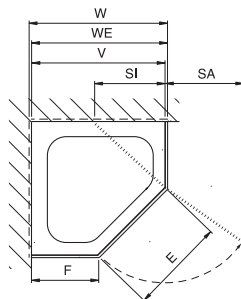

Určeno pro sprchové vaničky značky S = 56 mm závěsy přesahují výšku dveří a stěn o 25 mm (celková výška 1975 mm)	Velikost vaničky W mm	Standardní rozměr nastavitelný od mm do mm	Délka hrany zabudované vaničky WE od mm do mm		Rozměr otevřeného křídla vztahovaný k vnější hraně sténového profilu SA mm	Šířka vstu- pu E mm	Šířka pev- ného prvku F mm	Označení	Katalogové číslo	Kč bez DPH	
			ESG							silber matt bílá	silber brillant barvy TREND /SONDER
			od mm	do mm							
A1 Koralle Facette 90/5 Koralle Normaline EDWF 90/5 Koralle Plana 5-Eck 90/5 Koralle Terra 90/5 Keramag Caluna 5-Eck Keramag Primera 90 Keramag Renova Nr. 1	900	865 – 885	885 – 905		385	565	438	FEPE 90 A 1	L 60191..... L 60199	31.500	37.500
			Zvláštní provedení ESG (šířka 800 až 1000 mm)							38.100	44.100
B1 Koralle Facette 5-Eck 100/5 Koralle Normaline EDWF 100/5 Koralle Plana 5-Eck 100/5 Koralle Terra 100/5 Keramag Caluna 5-Eck 1000 Keramag Primera 100	1000	965 – 985	985 – 1005		435	635	490	FEPE 100 B 1	L 60196..... L 60209	32.100	38.100
			Zvláštní provedení ESG (šířka 750 až 1200 mm)							38.100	44.100