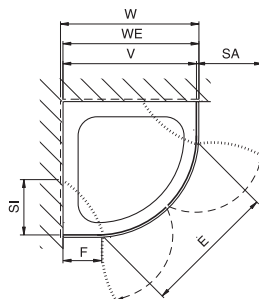

Určeno pro sprchové vaničky značky	Velikost vaničky	Standardní rozměr	Délka hrany zabudované vaničky		Rozměr otevřeného křídla vztažený k vnější hraně stěnového profilu	Šířka vstupu	Šířka pevného prvku	Označení	Katalogové číslo	Kč bez DPH	
			WE							ESG	
			od	do						silber matt bílá	silber brilliant barvy TREND /SONDER
S = 56 mm závěsy přesahují výšku dveří a stěn o 25 mm (celková výška 1975 mm)	W mm	od mm do mm	od mm do mm	WE od mm do mm	V mm	E mm	F mm				
A1 Keramag Caluna Eckrund 900 Keramag Primera Eckrund 90 Keramag Renova Nr. 1 90	900	865 – 885	885 – 905	885 – 905	347	690	366	VKPE 90 A 1	L 60156..... L 60166	35.700 46.500	41.700 55.500
Zvláštní provedení ESG (šířka 750 až 1200 mm)											
A2 Koralle Facette 90/4.1 Koralle Normaline EDWF 90/4 Koralle Plana V-Kreis 90/4 Koralle Terra 90/4 Kolo Pacifik 90 Kolo Akcent 90 Kolo Atol 90 Kolo Standard 90 Kolo Allia 74950P	900	865 – 885	885 – 905	885 – 905	380	760	316	VKPE 90 A 2	L 60157..... L 60170	35.700 46.500	41.700 55.500
Zvláštní provedení ESG (šířka 750 až 1200 mm)											
A3 Keramag Primera Eckrund 80	800	765 – 785	785 – 805	785 – 805	347	690	266	VKPE 80 A 3	L 60158..... L 60166	34.500 46.500	40.500 55.500
Zvláštní provedení ESG (šířka 750 až 1200 mm)											
A5 Koralle Plana 80/4	800	765 – 785	785 – 805	785 – 805	380	760	216	VKPE 80 A 5	L 60159..... L 60170	34.500 46.500	40.500 55.500
Zvláštní provedení ESG (šířka 750 až 1200 mm)											
B3 Koralle Facette V-Kreis 100/4 Koralle Plana V-Kreis 100/4 Koralle Terra 100/4 Keramag Caluna Eckrund 1000 Keramag Primera Eckrund 100	1000	965 – 985	985 – 1005	985 – 1005	380	760	416	VKPE 100 B3	L 60163..... L 60170	37.200 46.500	43.200 55.500
Zvláštní provedení ESG (šířka 750 až 1200 mm)											
U2 Koralle Plana Viertelkreis 75/90/4 (asymetrická vanička)	750/900	715 – 735 / 865 – 885	735 – 755 / 885 – 905	735 – 755 / 885 – 905	347	690	216 / 366	VKPE 75/90 U2	L 60171..... L 60174	39.300 46.500	45.300 55.500
Zvláštní provedení ESG (šířka 750 až 1200 mm)											
U1 Koralle Plana Viertelkreis 90/75/4 (asymetrická vanička)	900/750	865 – 885 / 715 – 735	885 – 905 / 735 – 755	885 – 905 / 735 – 755	347	690	366 / 216	VKPE 90/75 U1	L 60172..... L 60174	39.300 46.500	45.300 55.500
Zvláštní provedení ESG (šířka 750 až 1200 mm)											

Všechny ceny uvedené v ceníku jsou doporučené maloobchodní ceny v Kč bez DPH. Všechny míry jsou v mm.