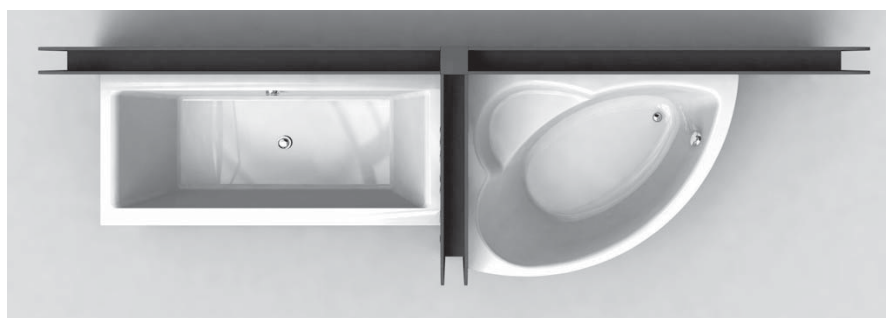

Výstavní panely pro vany

		Číslo výrobku	Cena	
			Kč bez DPH	Kč vč. DPH
	Svislý panel délka ramene: 1050 mm barevné provedení: tmavě šedá	E00108	1.555 *)	1.850 *)
	Svislý panel délka ramene: 1700 mm barevné provedení: tmavě šedá	E00109	1.815 *)	2.160 *)
	Svislý panel délka ramene: 2000 mm barevné provedení: tmavě šedá	E00110	2.218 *)	2.640 *)
	Svislý středový spojovací sloupek barevné provedení: tmavě šedá	E00111	1.849 *)	2.200 *)

Příklady spojení výstavních panelů pro vany

* Nákupní netto cena, na kterou se neposkytuje prodejní rabat, pouze výstavní sleva.
Množství výstavních panelů je omezené.