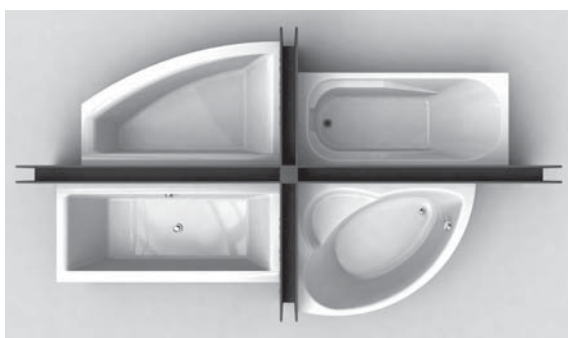

Výstavní panely pro vany

		Číslo výrobku	Cena	
			Kč bez DPH	Kč vč. DPH
	Svislý panel délka ramene: 1050 mm barevné provedení: tmavě šedá	E00108	1.555 *)	1.850 *)
	Svislý panel délka ramene: 1700 mm barevné provedení: tmavě šedá	E00109	1.815 *)	2.160 *)
	Svislý panel délka ramene: 2000 mm barevné provedení: tmavě šedá	E00110	2.218 *)	2.640 *)
	Svislý středový spojovací sloupek barevné provedení: tmavě šedá	E00111	1.849 *)	2.200 *)

Příklady spojení výstavních panelů pro vany

* Nákupní netto cena, na kterou se neposkytuje prodejní rabat, pouze výstavní sleva.
Množství výstavních panelů je omezené.