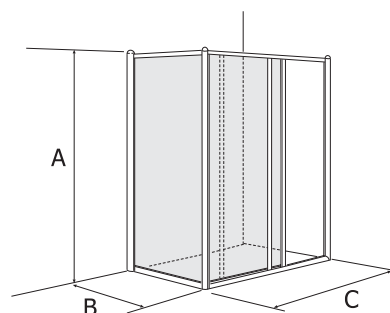

Posuvné dveře + pevná boční stěna + profil A505882