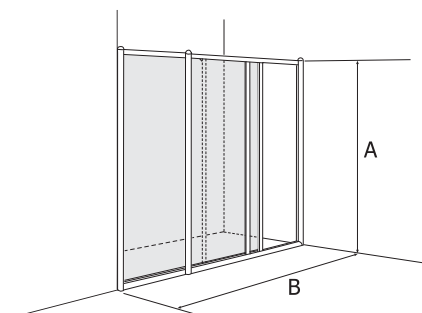

Příklady sprchových koutů s využitím nestandardních provedení a speciálních profilů Atol Plus

Vyplnění široké niky: posuvné dveře + pevná boční stěna + profil A942582
Vzhledem ke stabilitě konstrukce by šířka pevné boční stěny neměla přesáhnout 50 cm.