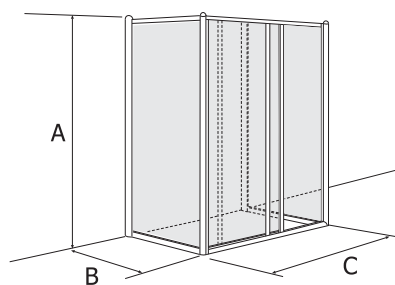

Posuvné dveře + 2 pevné boční stěny + profil A505882