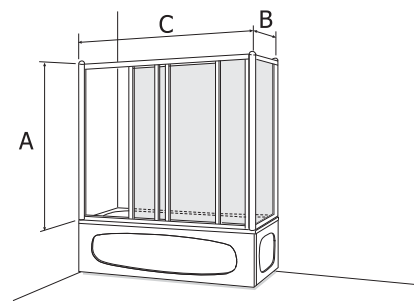

Posuvné dveře pro vyplnění niky nad vanou + pevná boční stěna + profil A505882

Podmínky pro objednávky nestandardního provedení Atol Plus:

- I. **Dodací lhůta:** dle výplně:
  - pravé sklo čiré - do 8 týdnů,
  - pravé sklo dekor Crepi - do 8 týdnů.
- II. **Rozměry:**
  - posuvné dveře do niky: prosíme o uvedení šířky niky - čistý rozměr od obkladu k obkladu
  - u modelů pro zabudování na vany prosíme o udání rozměru vany
  - pro nestandardní provedení složeného z několika prvků, prosíme o přiložení přesného nákresu
  - regulace šířky u stěnových profilů od základního rozměru je - 1 cm, + 3 cm
- III. **Upozornění:**
  - nestandardní provedení jsou dodávány s profily v barvě bílé
  - posuvné dveře o šířce 80 - 120 cm se skládají ze 3 dílů: 1 pevný a 2 posuvný;
  - posuvné dveře o šířce 121 - 180 cm se skládají ze dvou posuvných dílů
  - pevné stěny Atol Plus standardních rozměrů (80 x 185 cm, 90 x 185 cm) jsou standardně dodávány s profilem pro spojení s posuvnými dveřmi. U pevných stěn nestandardních rozměrů je nutno profil A505882 objednat samostatně.
  - cena speciálních profilů je nezávislá na jejich délce, max. délka speciálních profilů je 190 cm
  - speciální profily Atol Plus mohou být použity pouze se sprch. kouty, dveřmi a pevnými stěnami Atol Plus.
  - dodací lhůta náhradních dílů pro nestandardní provedení je 8 týdnů