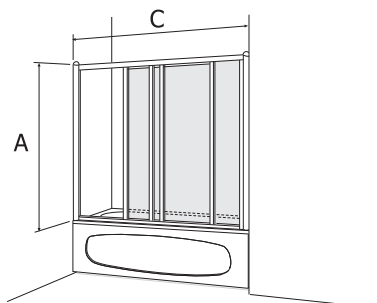

Posuvné dveře pro vyplnění niky nad vanou