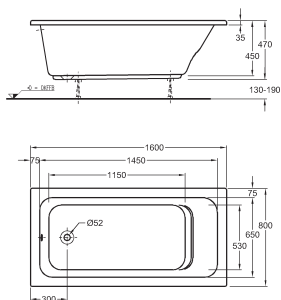

# Vany Renova Nr. 1

barvy  
 č. 000 - bílá (Alpin)      č. 010 - manhattan  
 č. 068 - pergamon

		Číslo výrobku	Kč bez DPH		Hmotnost ca. kg	Kusů/paleta
			bílá	barevná		
 <p><b>Vana</b>                      160 x 80 cm                      170 x 75 cm                      hloubka: 45 cm                      užitný objem: 135 l                      materiál: sanitární akrylát                      odtok a přepad na straně u nohou</p>	I	657360	6.990	7.750		
	I	657370	7.520	8.370		
 <p><b>Vana</b>                      180 x 80 cm                      190 x 80 cm                      hloubka: 45 cm                      užitný objem: 180 x 80: 180 l, 190 x 80: 195 l                      materiál: sanitární akrylát                      odtok a přepad uprostřed vpravo                      směr pohledu: od hlavy k nohám</p>	I	657380	8.990	9.920		
	I	657390	11.310	12.245		
 <p><b>Sedací vana</b>                      170 x 75 cm                      hloubka: 40 cm                      užitný objem: 120 litrů                      materiál: sanitární akrylát</p>	I	657171	11.830	12.493	18,0	12
 <p><b>Asymetrická vana 150 x 100 cm</b>                      levá                      pravá (na obrázku)                      hloubka: 44 cm                      užitný objem: 135 l                      materiál: sanitární akrylát  <b>Krycí panel</b>                      materiál: sanitární akrylát                      pro model č. 657340                      pro model č. 657350</p>	I	657340	12.350	13.950		
	I	657350	12.350	13.950		
	II	657341	4.030	4.030		
	II	657351	4.030	4.030		

**Vana Renova Nr.1**  
160 x 80 cm

**Vana Renova Nr.1**  
170 x 75 cm

**Vana Renova Nr.1**  
180 x 80 cm

**Vana Renova Nr.1**  
190 x 80 cm

**Sedací vana Renova Nr.1**  
170 x 75 cm

**Asymetrická vana Renova Nr.1**  
levá 150 x 100 cm

**Rohová vana Renova Nr.1**  
135 x 135 cm