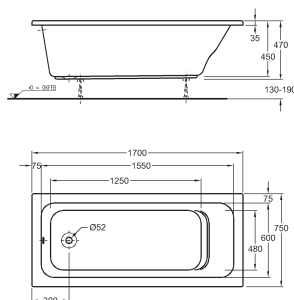

# Vany Renova Nr. 1

barvy  
 č. 000 - bílá (Alpin)      č. 010 - manhattan  
 č. 068 - pergamon

		Číslo výrobku	Kč bez DPH		Hmotnost ca. kg	Kusů/paleta
			bílá	barevná		
 <p><b>Vana</b>                      160 x 80 cm                      170 x 75 cm                      hloubka: 45 cm                      užitný objem: 135 l                      materiál: sanitární akrylát                      odtok a přepad na straně u nohou</p>	I	657360	6.990	7.750		
	I	657370	7.520	8.370		
 <p><b>Vana</b>                      180 x 80 cm                      190 x 80 cm                      hloubka: 45 cm                      užitný objem: 180 x 80: 180 l, 190 x 80: 195 l                      materiál: sanitární akrylát                      odtok a přepad uprostřed vpravo                      směr pohledu: od hlavy k nohám</p>	I	657380	8.990	9.920		
	I	657390	11.310	12.245		
 <p><b>Sedací vana</b>                      170 x 75 cm                      hloubka: 40 cm                      užitný objem: 120 litrů                      materiál: sanitární akrylát</p>	I	657171	11.830	12.493	18,0	12
 <p><b>Asymetrická vana 150 x 100 cm</b>                      levá                      pravá (na obrázku)                      hloubka: 44 cm                      užitný objem: 135 l                      materiál: sanitární akrylát  <b>Krycí panel</b>                      materiál: sanitární akrylát                      pro model č. 657340                      pro model č. 657350</p>	I	657340	12.350	13.950		
	I	657350	12.350	13.950		
	II	657341	4.030	4.030		
	II	657351	4.030	4.030		

**Vana Renova Nr.1**  
160 x 80 cm

**Vana Renova Nr.1**  
170 x 75 cm

**Vana Renova Nr.1**  
180 x 80 cm

**Vana Renova Nr.1**  
190 x 80 cm

**Sedací vana Renova Nr.1**  
170 x 75 cm

**Asymetrická vana Renova Nr.1**  
levá 150 x 100 cm