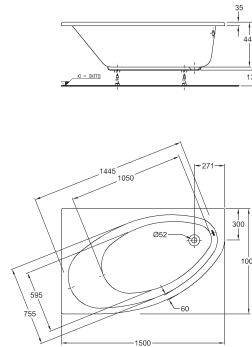

Asymetrická vana Renova Nr.1
pravá 150 x 100 cm

Pro všechny typy van doporučujeme vanové nohy MEPA - Acryl Typ WA a vanové lišty MEPA. Nohy k vanám, montážní pomůcka, sada pro opravy a údržbu, hmota na opravy a vrtání otvorů pro armatury do okrajů van - viz strana 104.