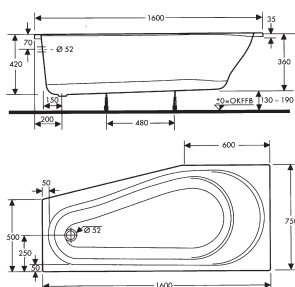

Asymetrická vana Renova Nr. 1 Comprimo, pravá 160 x 75/50 cm

Pro všechny typy van doporučujeme vanové nohy MEPA - Acryl Typ WA a vanové lišty MEPA. Nohy k vanám, montážní pomůcka, sada pro opravy a údržbu, hmota na opravy a vrtání otvorů pro armatury do okrajů van - viz strana 104.