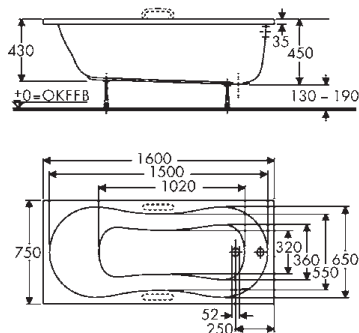

Vany a masážní vany

Primerá

barvy
č. 000 - bílá (Alpin)   č. 010 - manhattan
č. 068 - pergamon

	Číslo výrobku	Kč bez DPH		Hmotnost ca. kg	Kusů/paleta
		bílá	barevná		
Vana Primerá 160 x 75 cm hloubka: 43 cm užitný objem: 126 litrů materiál: sanitární akrylát	I 651615	9.990	11.541	20,0	12
Vana Primerá 170 x 75 cm hloubka: 43 cm užitný objem: 145 litrů materiál: sanitární akrylát s vyvrtaným otvorem pro přepad směr pohledu: od hlavy k nohám vpravo vlevo	I 651671 I 651672	10.890 10.890	12.814 12.814	25,1 25,1	12 12
Whirl-Pool 170 x 75 cm vč.kovového rámu, odtokové a přepadové soupravy s chromovanou rozetou, systémové díly chromované s vrtaným otvorem pro přepad směr pohledu: od hlavy k nohám vpravo vlevo dodáváno s: - odpadní sifón 1 1/2" - 8 dezinfekčních tablet	II 690810 II 690815	85.064 85.064	85.064 85.064	40,1 40,1	K K
Whirl-Pool 170 x 75 cm vč.kovového rámu, odtokové, přepadové a napouštěcí armatury s chromovanou rozetou, systémové díly chromované s vrtaným otvorem pro přepad směr pohledu: od hlavy k nohám vpravo vlevo dodáváno s: - odpadní sifón 1 1/2" - 8 dezinfekčních tablet	II 690811 II 690816	86.382 86.382	86.382 86.382	40,1 40,1	K K

Vana Primerá
160 x 75 mm