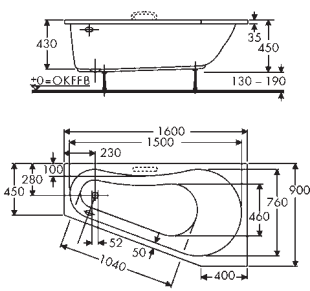

Asymetrická vana Primera pravá 160 x 90/45 cm

Asymetrická vana Primera levá 160 x 90/45 cm

Rohová vana Primera délka ramene: 140 cm

Pro všechny typy van doporučujeme vanové nohy MEPA - Acryl Typ WA a vanové lišty MEPA. Nohy k vanám, montážní pomůcka, sada pro opravy a údržbu, hmota na opravy a vrtání otvorů pro armatury do okrajů van - viz strana 104.