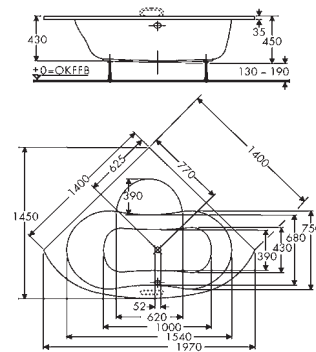

Rohová vana Primera délka ramene: 140 cm

Pro všechny typy van doporučujeme vanové nohy MEPA - Acryl Typ WA a vanové lišty MEPA. Nohy k vanám, montážní pomůcka, sada pro opravy a údržbu, hmota na opravy a vrtání otvorů pro armatury do okrajů van - viz strana 104.

Charakteristika vybavení a příslušenství k masážním vanám Primera - viz strana 105.