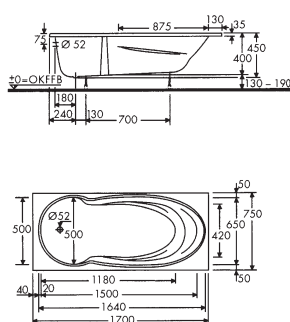

**Vana Renova Nr.1**  
160 x 80 cm

**Vana Renova Nr.1**  
170 x 75 cm

**Vana Renova Nr.1**  
180 x 80 cm

**Vana Renova Nr.1**  
190 x 80 cm

**Sedací vana Renova Nr.1**  
170 x 75 cm

**Asymetrická vana Renova Nr.1**  
levá 150 x 100 cm

**Asymetrická vana Renova Nr.1**  
pravá 150 x 100 cm

Pro všechny typy van doporučujeme vanové nohy MEPA - Acryl Typ WA a vanové lišty MEPA. Nohy k vanám, montážní pomůcka, sada pro opravy a údržbu, hmota na opravy a vrtání otvorů pro armatury do okrajů van - viz strana 104.