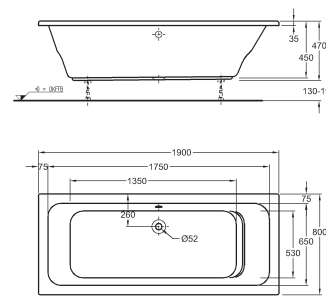

**Vana Renova Nr.1**  
160 x 80 cm

**Vana Renova Nr.1**  
170 x 75 cm

**Vana Renova Nr.1**  
180 x 80 cm

**Vana Renova Nr.1**  
190 x 80 cm

**Sedací vana Renova Nr.1**  
170 x 75 cm

**Asymetrická vana Renova Nr.1**  
levá 150 x 100 cm

**Rohová vana Renova Nr.1**  
135 x 135 cm