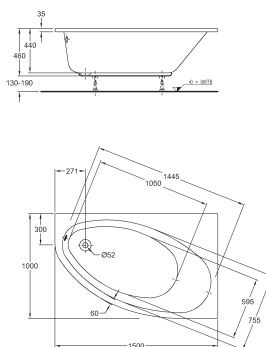

**Vana Renova Nr.1**  
160 x 80 cm

**Vana Renova Nr.1**  
170 x 75 cm

**Vana Renova Nr.1**  
180 x 80 cm

**Vana Renova Nr.1**  
190 x 80 cm

**Sedací vana Renova Nr.1**  
170 x 75 cm

**Asymetrická vana Renova Nr.1**  
levá 150 x 100 cm

**Asymetrická vana Renova Nr.1**  
pravá 150 x 100 cm

Pro všechny typy van doporučujeme vanové nohy MEPA - Acryl Typ WA a vanové lišty MEPA. Nohy k vanám, montážní pomůcka, sada pro opravy a údržbu, hmota na opravy a vrtání otvorů pro armatury do okrajů van - viz strana 104.

**Rohová vana Renova Nr.1**  
135 x 135 cm