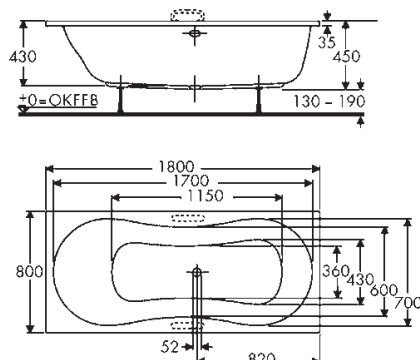

Vany a masážní vany

Primera

barvy
č. 000 - bílá (Alpin)   č. 010 - manhattan
č. 068 - pergamon

Vana Primera
180 x 80 cm
hloubka: 43 cm
užitný objem: 165 litrů
materiál: sanitární akrylát

s vyvrtaným otvorem pro přepad
směr pohledu: od hlavy k nohám
vpravo
vlevo

	Číslo výrobku	Kč bez DPH		Hmotnost ca. kg	Kusů/paleta
		bílá	barevná		
I	651621	11.690	13.726	24,0	12
I	651622	11.690	13.726	24,0	12
Whirl-Pool 180 x 85 cm vč.kovového rámu, odtokové a přepadové soupravy s chromovanou rozetou, systémové díly chromované s vrtaným otvorem pro přepad směr pohledu: od hlavy k nohám vpravo vlevo dodáváno s: - odpadní sifón 1 1/2" - 8 dezinfekčních tablet					
II	690820	91.388	91.388	39,0	K
II	690825	91.388	91.388	39,0	K
Whirl-Pool 180 x 85 cm vč.kovového rámu, odtokové, přepadové a napouštěcí armatury s chromovanou rozetou, systémové díly chromované s vrtaným otvorem pro přepad směr pohledu: od hlavy k nohám vpravo vlevo dodáváno s: - odpadní sifón 1 1/2" - 8 dezinfekčních tablet					
II	690821	92.706	92.706	39,0	K
II	690826	92.706	92.706	39,0	K

Vana Primera
180 x 80 cm

Pro všechny typy van doporučujeme vanové nohy MEPA - Acryl Typ WA a vanové lišty MEPA. Nohy k vanám, montážní pomůcka, sada pro opravy a údržbu, hmota na opravy a vrtání otvorů pro armatury do okrajů van - viz strana 104.

Charakteristika vybavení a příslušenství k masážním vanám Primera - viz strana 105.