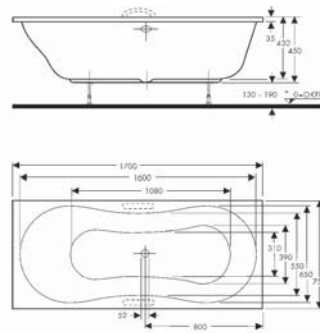

Vana Primerá
170 x 75 cm

Pro všechny typy van doporučujeme vanové nohy MEPA - Acryl Typ WA a vanové lišty MEPA. Nohy k vanám, montážní pomůcka, sada pro opravy a údržbu, hmota na opravy a vrtání otvorů pro armatury do okrajů van - viz strana 104.

Charakteristika vybavení a příslušenství k masážním vanám Primerá - viz strana 105.