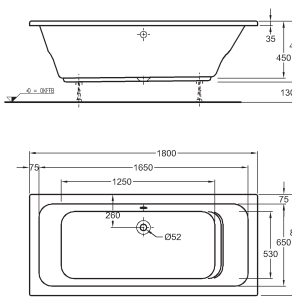

# Vany Renova Nr. 1

barvy  
 č. 000 - bílá (Alpin)      č. 010 - manhattan  
 č. 068 - pergamon

		Číslo výrobku	Kč bez DPH		Hmotnost ca. kg	Kusů/paleta
			bílá	barevná		
 <p><b>Vana</b>                      160 x 80 cm                      170 x 75 cm                      hloubka: 45 cm                      užitný objem: 135 l                      materiál: sanitární akrylát                      odtok a přepad na straně u nohou</p>	I	657360	6.990	7.750		
	I	657370	7.520	8.370		
 <p><b>Vana</b>                      180 x 80 cm                      190 x 80 cm                      hloubka: 45 cm                      užitný objem: 180 x 80: 180 l, 190 x 80: 195 l                      materiál: sanitární akrylát                      odtok a přepad uprostřed vpravo                      směr pohledu: od hlavy k nohám</p>	I	657380	8.990	9.920		
	I	657390	11.310	12.245		
 <p><b>Sedací vana</b>                      170 x 75 cm                      hloubka: 40 cm                      užitný objem: 120 litrů                      materiál: sanitární akrylát</p>	I	657171	11.830	12.493	18,0	12
 <p><b>Asymetrická vana 150 x 100 cm</b>                      levá                      pravá (na obrázku)                      hloubka: 44 cm                      užitný objem: 135 l                      materiál: sanitární akrylát  <b>Krycí panel</b>                      materiál: sanitární akrylát                      pro model č. 657340                      pro model č. 657350</p>	I	657340	12.350	13.950		
	I	657350	12.350	13.950		
	II	657341	4.030	4.030		
	II	657351	4.030	4.030		

**Vana Renova Nr.1**  
160 x 80 cm

**Vana Renova Nr.1**  
170 x 75 cm

**Vana Renova Nr.1**  
180 x 80 cm

**Vana Renova Nr.1**  
190 x 80 cm

**Sedací vana Renova Nr.1**  
170 x 75 cm

**Asymetrická vana Renova Nr.1**  
levá 150 x 100 cm

**Rohová vana Renova Nr.1**  
135 x 135 cm