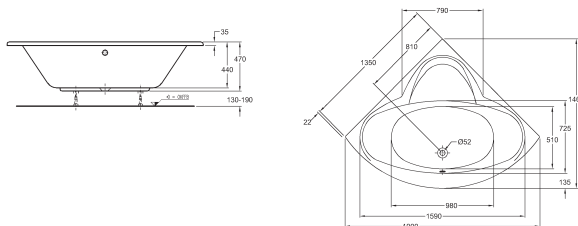

Vany Renova Nr. 1

barvy
č. 000 - bílá (Alpin)   č. 010 - manhattan
č. 068 - pergamon

	Číslo výrobku	Kč bez DPH		Hmotnost ca. kg	Kusů/paleta
		bílá	barevná		
Rohová vana délka ramene: 135 cm hloubka: 44 cm užitný objem: 155 l materiál: sanitární akrylát Krycí panel materiál: sanitární akrylát pro model č. 657300	I	657300	12.990	14.725	
	II	657301	4.340	4.340	

Rohová vana Renova Nr.1
135 x 135 cm

Vany Renova Nr. 1 Comprimo

barvy
č. 000 - bílá (Alpin)   č. 010 - manhattan
č. 068 - pergamon

	Číslo výrobku	Kč bez DPH		Hmotnost ca. kg	Kusů/paleta	
		bílá	barevná			
Asymetrická vana pravá 160 x 75/50 cm hloubka: 42 cm užitný objem: 100 litrů materiál: sanitární akrylát	I	657260	14.270	15.330	25,0	15
Asymetrická vana levá 160 x 75/50 cm hloubka: 42 cm užitný objem: 100 litrů materiál: sanitární akrylát	I	657261	14.270	15.330	25,0	15
Pro všechny vany Renova Nr.1 Comprimo doporučujeme: Odtoková a přepadová souprava s otočnou růžicí: chrom	II	590600	3.069			
Odtoková, přepadová a napouštěcí souprava napouštění vody přepadem, přípojka vody 3/4", otočná růžice chrom	II	590340	4.852